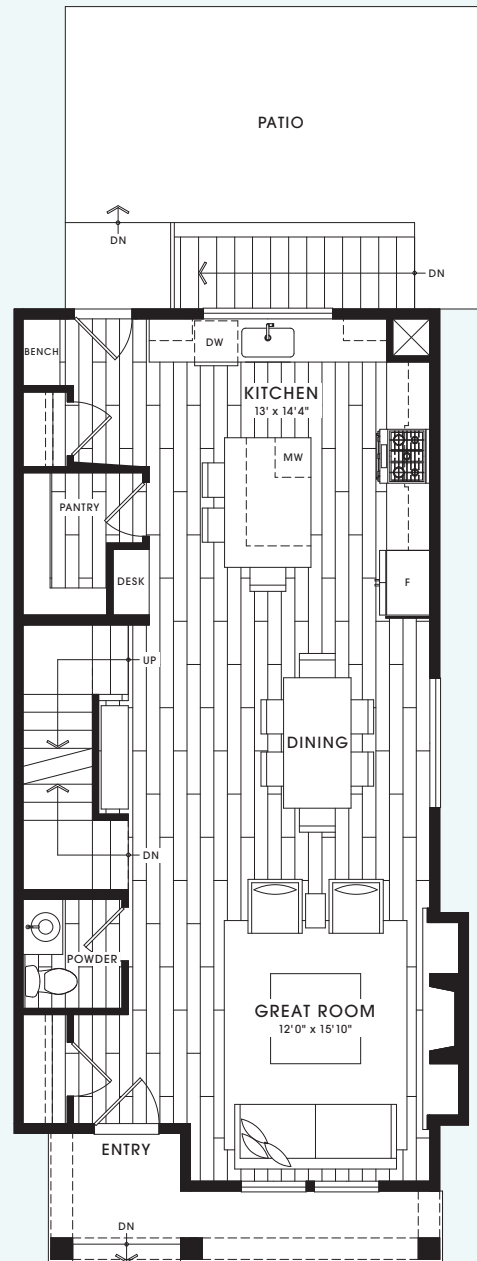

Duplex D

4 Bedroom
3.5 Bath
2,307 - 2,328 sq ft

Lower 781 sq ft

Main 794 sq ft

Upper 732 sq ft