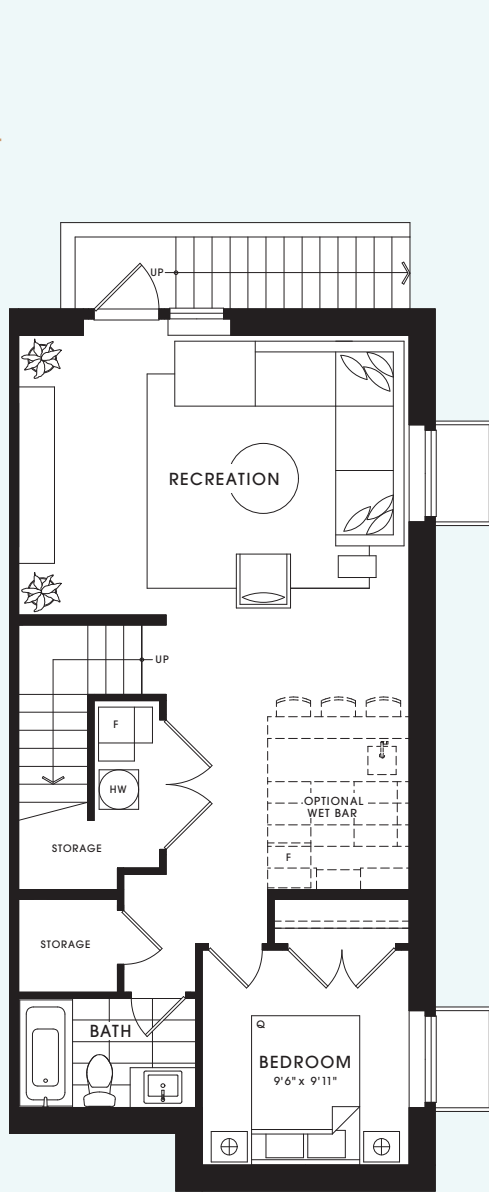

Duplex D

4 Bedroom
3.5 Bath
2,307 - 2,328 sq ft

Lower 781 sq ft

Main 794 sq ft

Upper 732 sq ft