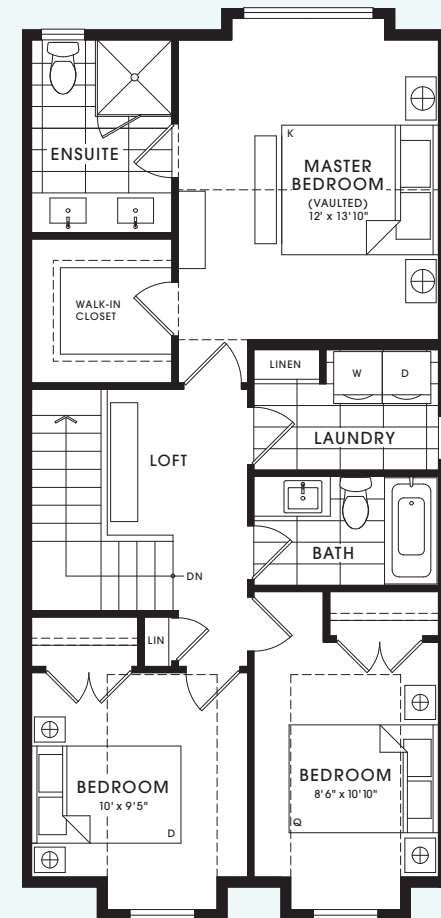

Duplex D

4 Bedroom
3.5 Bath
2,307 - 2,328 sq ft

Lower 781 sq ft

Main 794 sq ft

Upper 732 sq ft