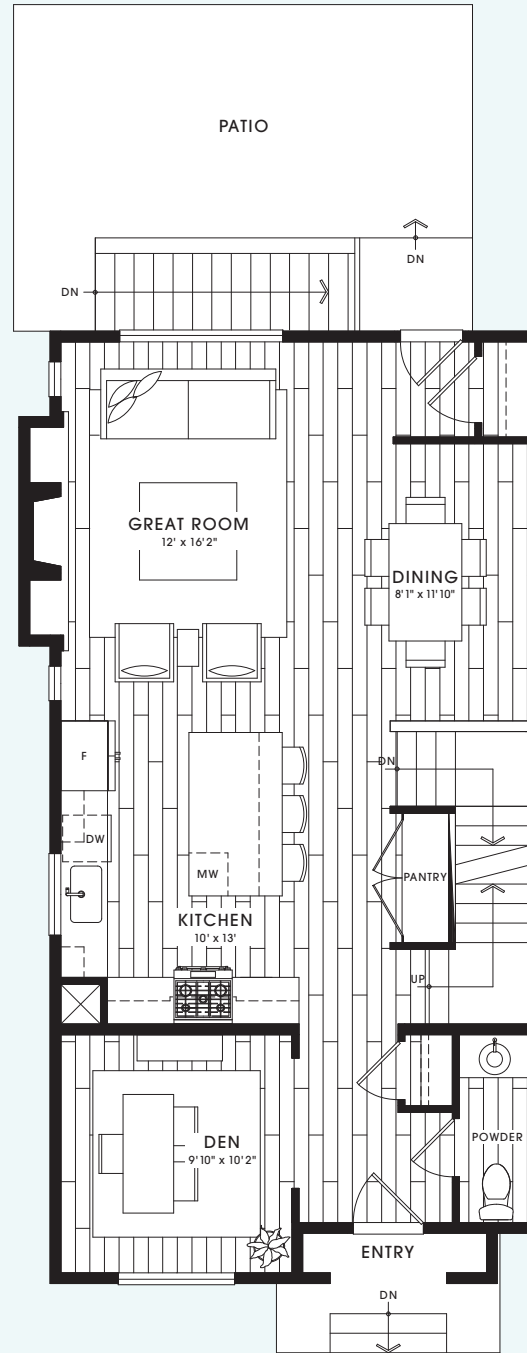

Duplex A

4 Bedroom
+ Den, 3.5 Bath
2,425 - 2,478 sq ft

Lower 819 sq ft

Main 832 sq ft

Upper 774 sq ft