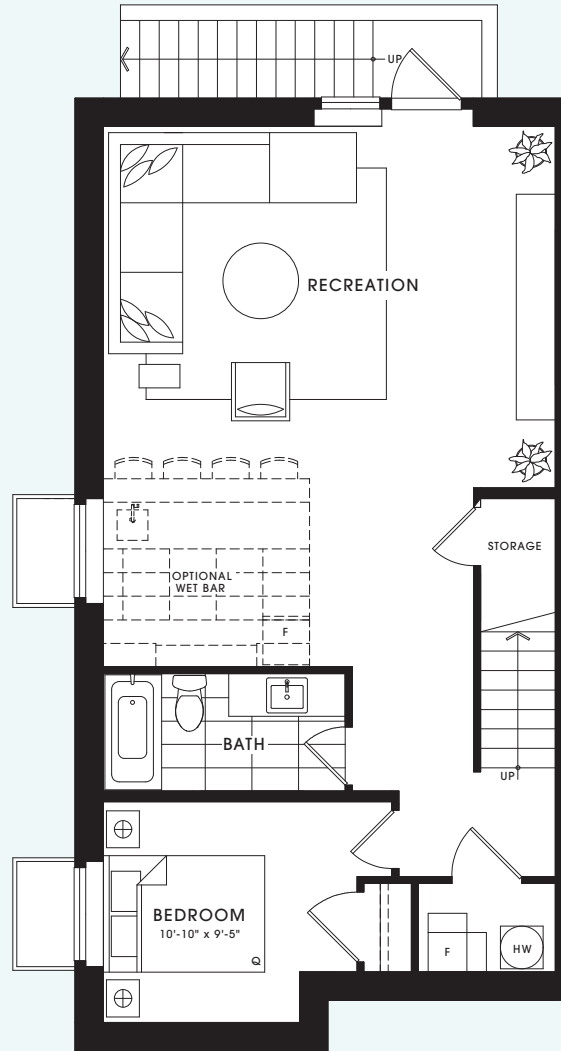

Duplex A

4 Bedroom
+ Den, 3.5 Bath
2,425 - 2,478 sq ft

Lower 819 sq ft

Main 832 sq ft

Upper 774 sq ft