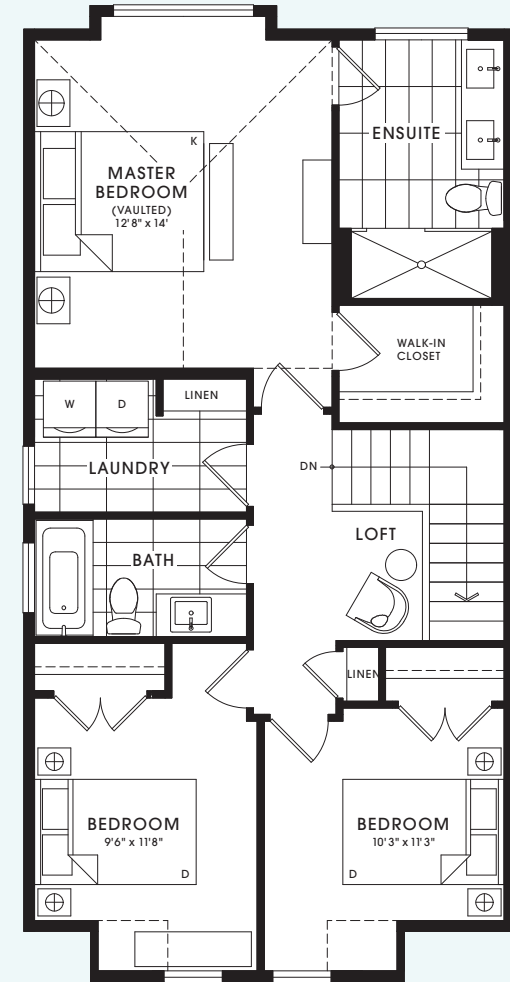

Duplex A

4 Bedroom
+ Den, 3.5 Bath
2,425 - 2,478 sq ft

Lower 819 sq ft

Main 832 sq ft

Upper 774 sq ft